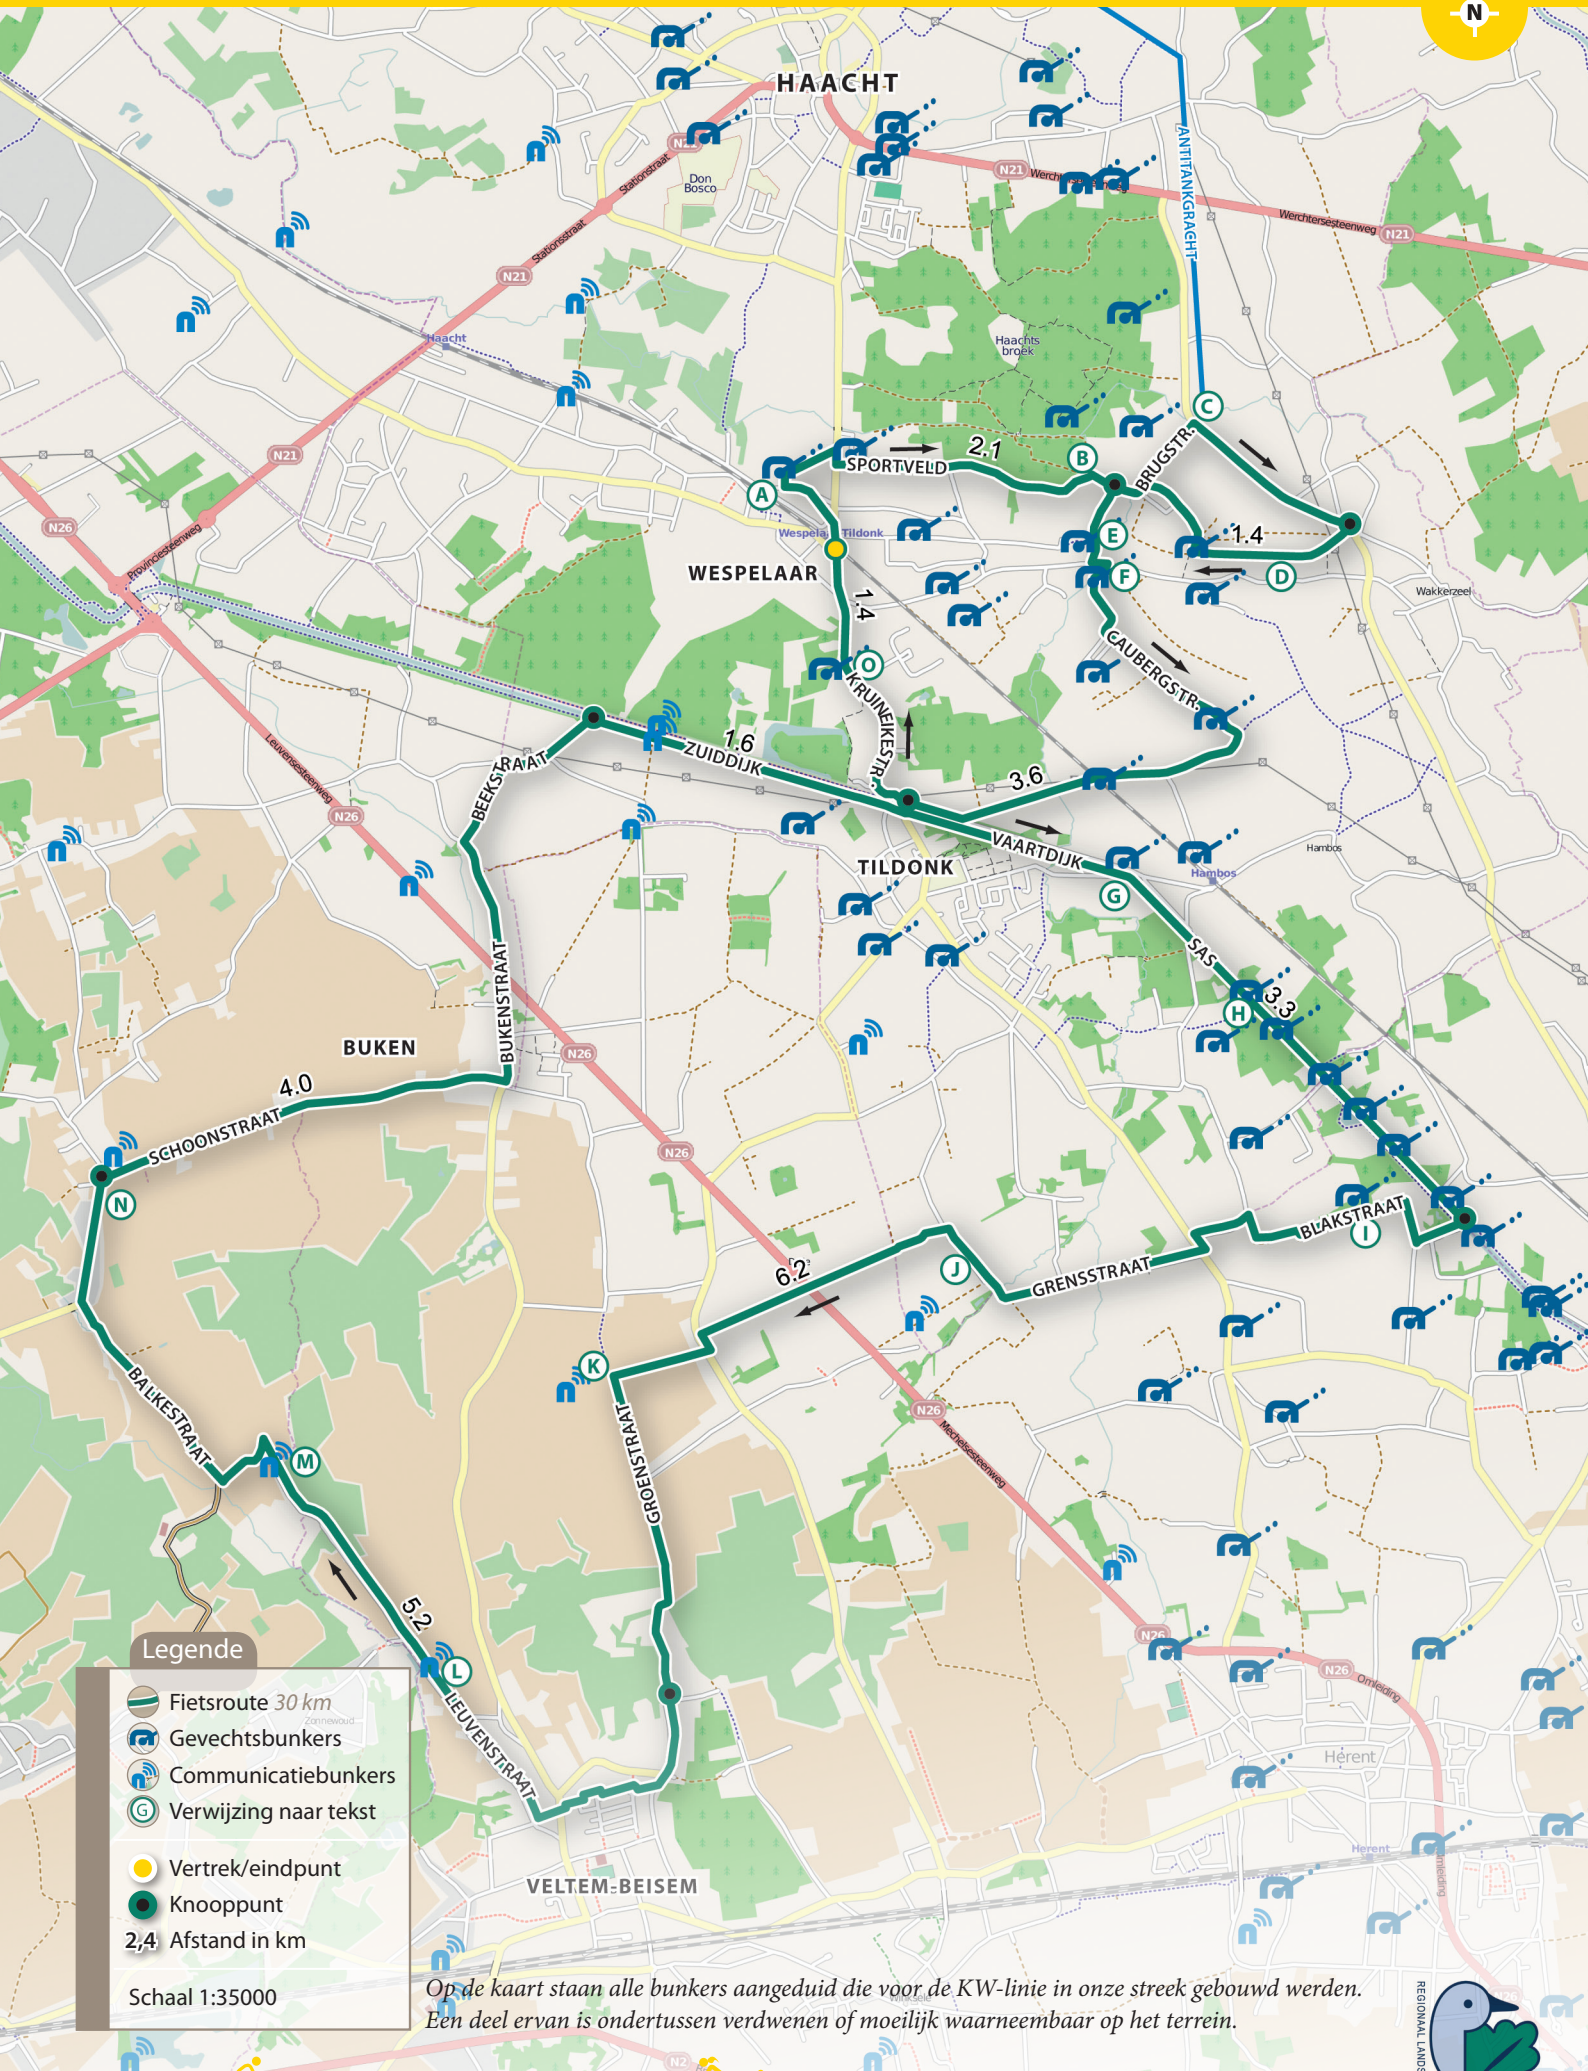

# Fietsroute Bunkers Binnenste Buiten

PER FIETS LANGS DE KW-LINIE IN HAACHT, HERENT EN KAMPENHOUT

### Legende

- Fietsroute 30 km
- Gevechtsbunkers
- Communicatiebunkers
- Verwijzing naar tekst
- Vertrek/eindpunt
- Knooppunt
- 2,4 Afstand in km

Schaal 1:35000

Op de kaart staan alle bunkers aangeduid die voor de KW-linie in onze streek gebouwd werden. Een deel ervan is ondertussen verdwenen of moeilijk waarneembaar op het terrein.